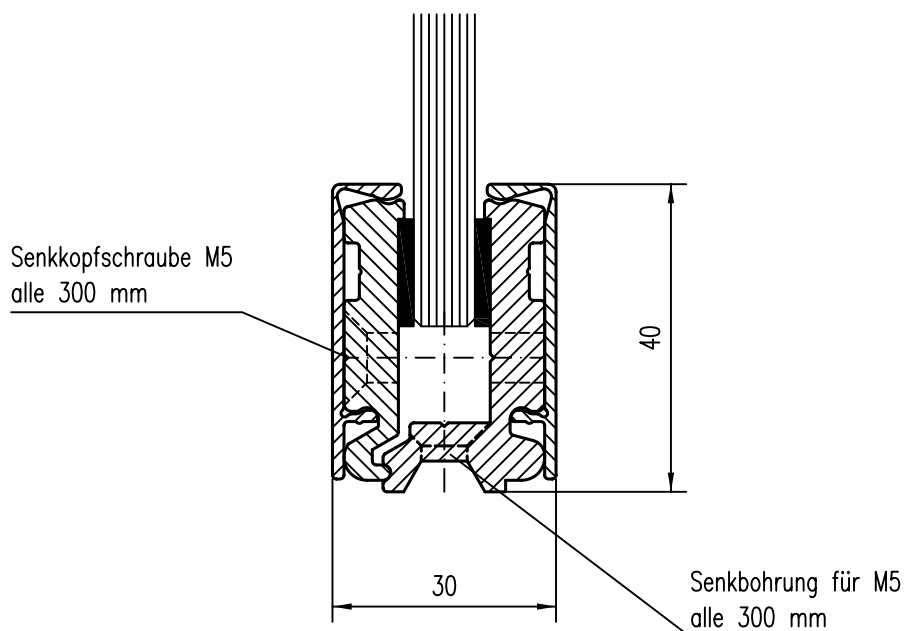

Klemmrahmen HK 40

KLEMMRAHMEN Beispiel

KLEMMRAHMEN HK40

Glasdicke 8 oder 10 mm
Max. Glaseinstand 18 mm

Schnitt

WANDANSCHLUSSPROFIL

EINFASSPROFIL

EINFASSPROFIL Schnitt