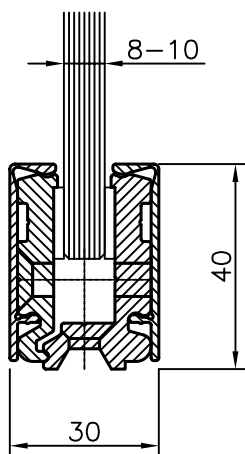

Klemmrahmen HK 40

KLEMMRAHMEN Beispiel

KLEMMRAHMEN HK40

Glasdicke 8 oder 10 mm
Max. Glaseinstand 18 mm

Schnitt

WANDANSCHLUSSPROFIL

EINFASSPROFIL

EINFASSPROFIL Schnitt